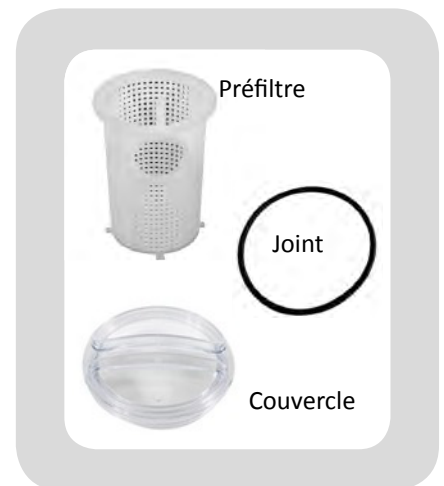

PIÈCES DÉTACHÉES

POMPES DE FILTRATION

RÉF.	Désignation
ACC 200	Préfiltre de pompe WINNER
ACC 260	Préfiltre de pompe SWIM
COUV WIN	Couvercle de pompe WINNER
COUV SWIM	Couvercle de pompe SWIM
JTC WIN	Joint de couvercle de pompe WINNER
JTC SWIM	Joint de couvercle de pompe SWIM

COFFRETS ELECTRIQUES

RÉF.	MODULE
C600 SM	Pour coffret SFR 2 Electrodes Mono
C 600 ST	Pour coffret SFR 2 Electrodes Tri
C 600 FLM	Pour coffret SFR 2 Flussostat Mono
C 600 FLT	Pour coffret SFR 2 Flussostat Tri
V2B	Pour coffret CR2PH Mono et Tri